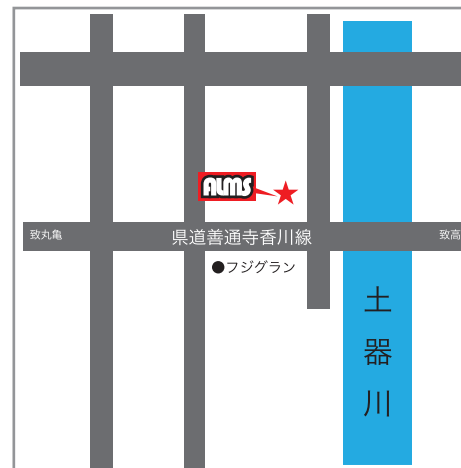

MARUGAME - 丸亀校 -

<コース> ボーカル・ギター

〒763-0092 香川県丸亀市川西町南1166

OPEN 10:00 ~ 22:00

※レッスン終了時間によりクローズ時間は変わります。

TEL : 0877-28-0011

Official Homepage

秋山楽器 .com

体験レッスン随時募集中!! お気軽にお問い合わせください。